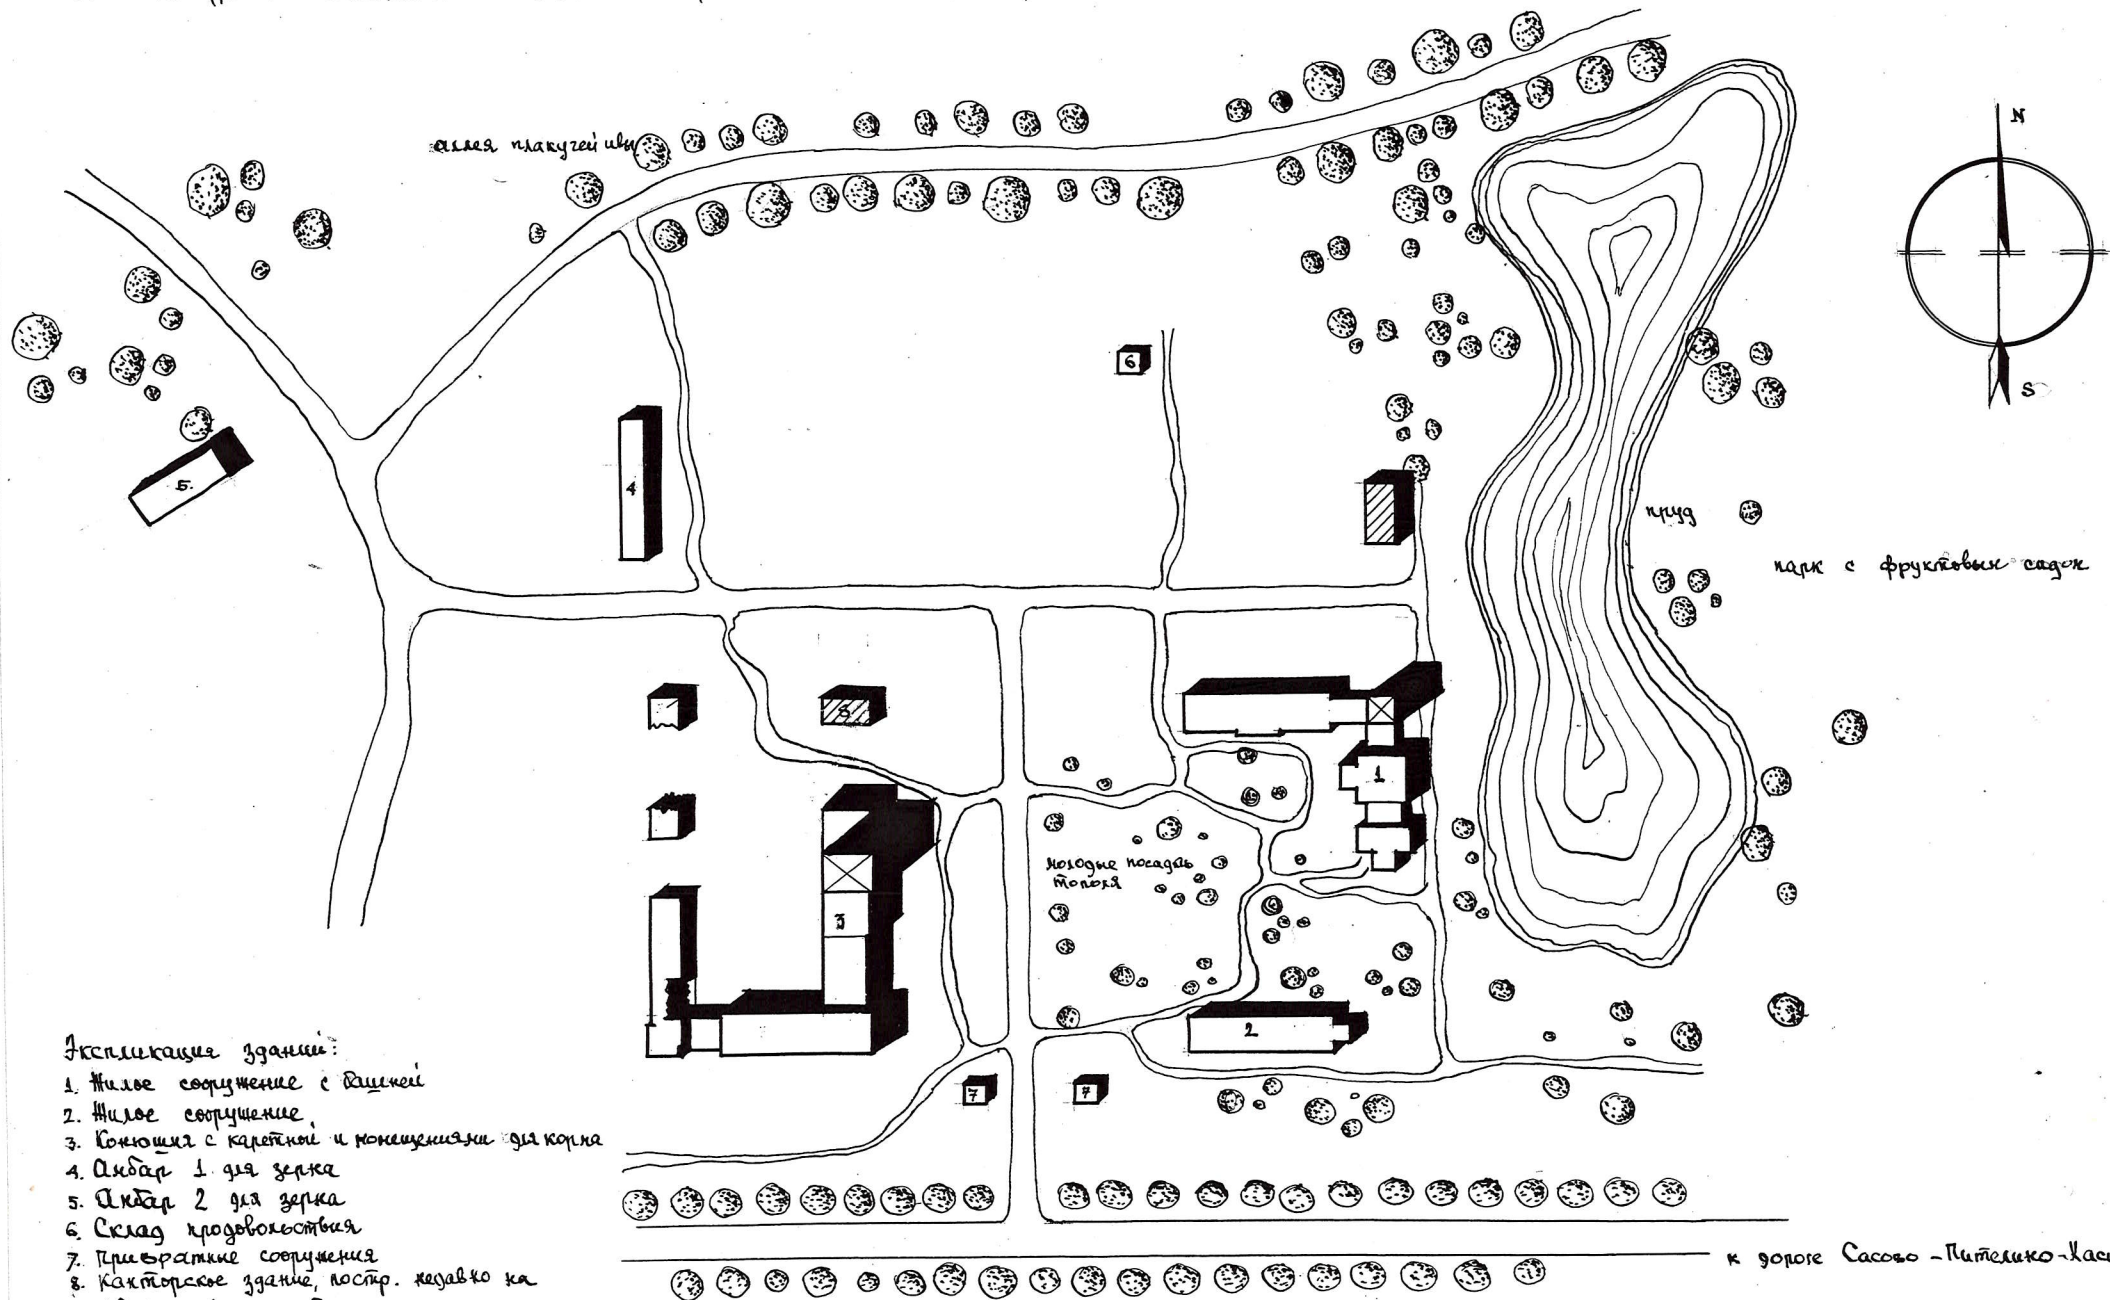

Конный двор. Генплан. с. Хурташино, Сасовского р-на, Рязанской обл.

Акселировка зданий:

1. Жилое сооружение с баней
2. Жилое сооружение
3. Конюшня с каретной и конюшнями для корма
4. Анبار 1 для зерна
5. Анбар 2 для зерна
6. Склад продовольствия
7. Приворатные сооружения
8. Кахтарское здание, постр. недавно на старом фундаменте.

М 1:2000

к дороге Сасово - Пителкино - Ласиково  
 ОБМЕРЫ ВЫПОЛНИЛ: Руда Э.  
 Лидумс А.  
 Хурташис З.  
 июль-август 1970.

Комплекс зданий конного двора – нач. XIX в.  
с. Каргашино, Сасовский р-н, Рязанская обл.  
План

Экспликация зданий:

1. Жилое сооружение
2. Конюшня конного двора
3. Жилое сооружение с башней
4. Амбар для зерна