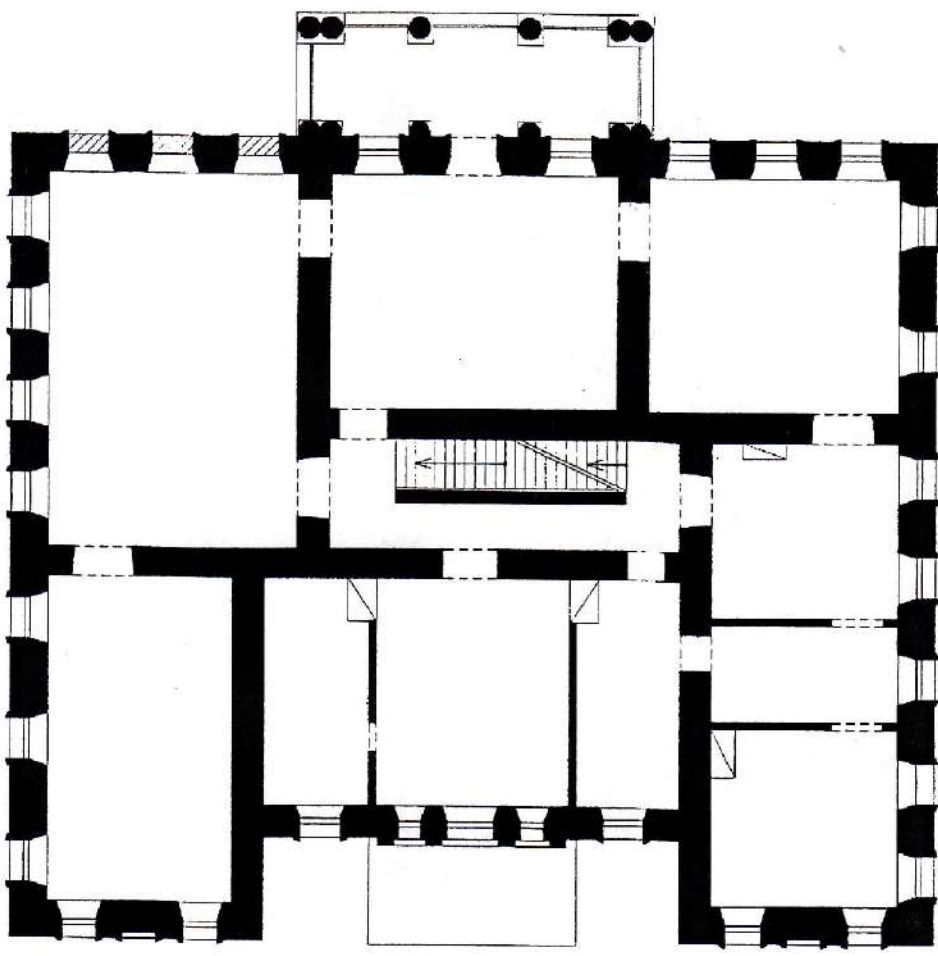

Костромская обл.
Костромской р-н
д. Денисово
Усадьба А.И. Зюзина
Главный дом,
сер. XIX в.

План 2-го этажа

- середина XIX века
- кон. XIX в.

Чертила: Конаева С.К. 1900 г.
Стены: Харзеева Т.О. 1900 г.

Костромская обл.
Костромской р-н
д. Денисово
Усадьба А.И. Зузина
Главный дом,
сер. XIX в.

План 1-го этажа

- середина XIX века
- ▨ кон. XX в.

Чертила: Канаева С.К. 2000 г.
Обмер: Харзеева Т.О. 2000 г.

КОСТРОМСКАЯ ОБЛАСТЬ
 КОСТРОМСКОЙ РАЙОН
 Д. ДЕНИСОВО
 УСАДЬБА "ДЕНИСОВО". ПАРК

ГЕНПЛАН

В Д. ХОЛМ (1 км)