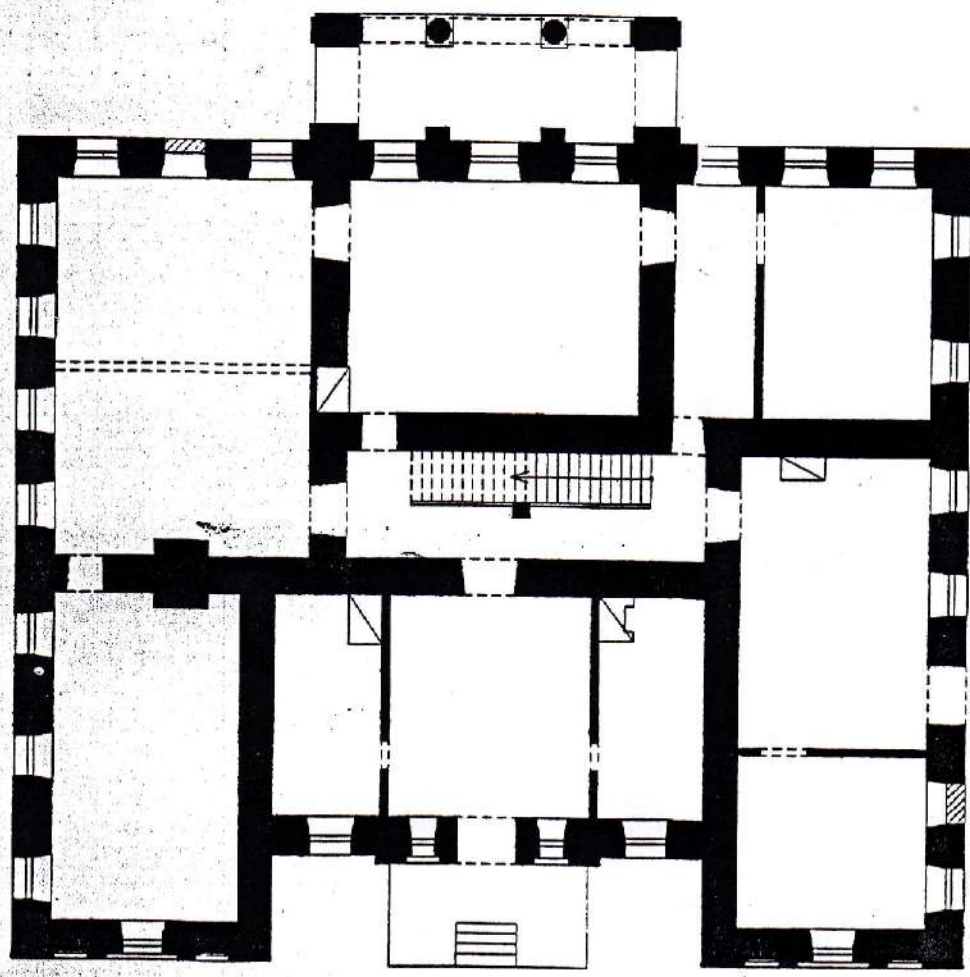

Костромская обл.
Костромской р-н
д. Денисово
Усадьба А.И. Зюзина
Главный дом,
сер. XIX в.

План 2-го этажа

- середина XIX века
- кон. XIX в.

Чертила: Конаева С.К. 1900 г.
Стены: Харзеева Т.О. 1900 г.

Костромская обл.
Костромской р-н
д. Денисово
Усадьба А.И. Зузина
Главный дом,
сер. XIX в.

План 1-го этажа

- середина XIX века
- ▨ кон. XX в.

Чертила: Канаева С.К. 2000 г.
Обмер: Харзеева Т.О. 2000 г.

КОСТРОМСКАЯ ОБЛАСТЬ
 КОСТРОМСКОЙ РАЙОН
 Д. ДЕНИСОВО
 УСАДЬБА "ДЕНИСОВО". ПАРК

ГЕНПЛАН

В Д. ХОЛМ (1 км)