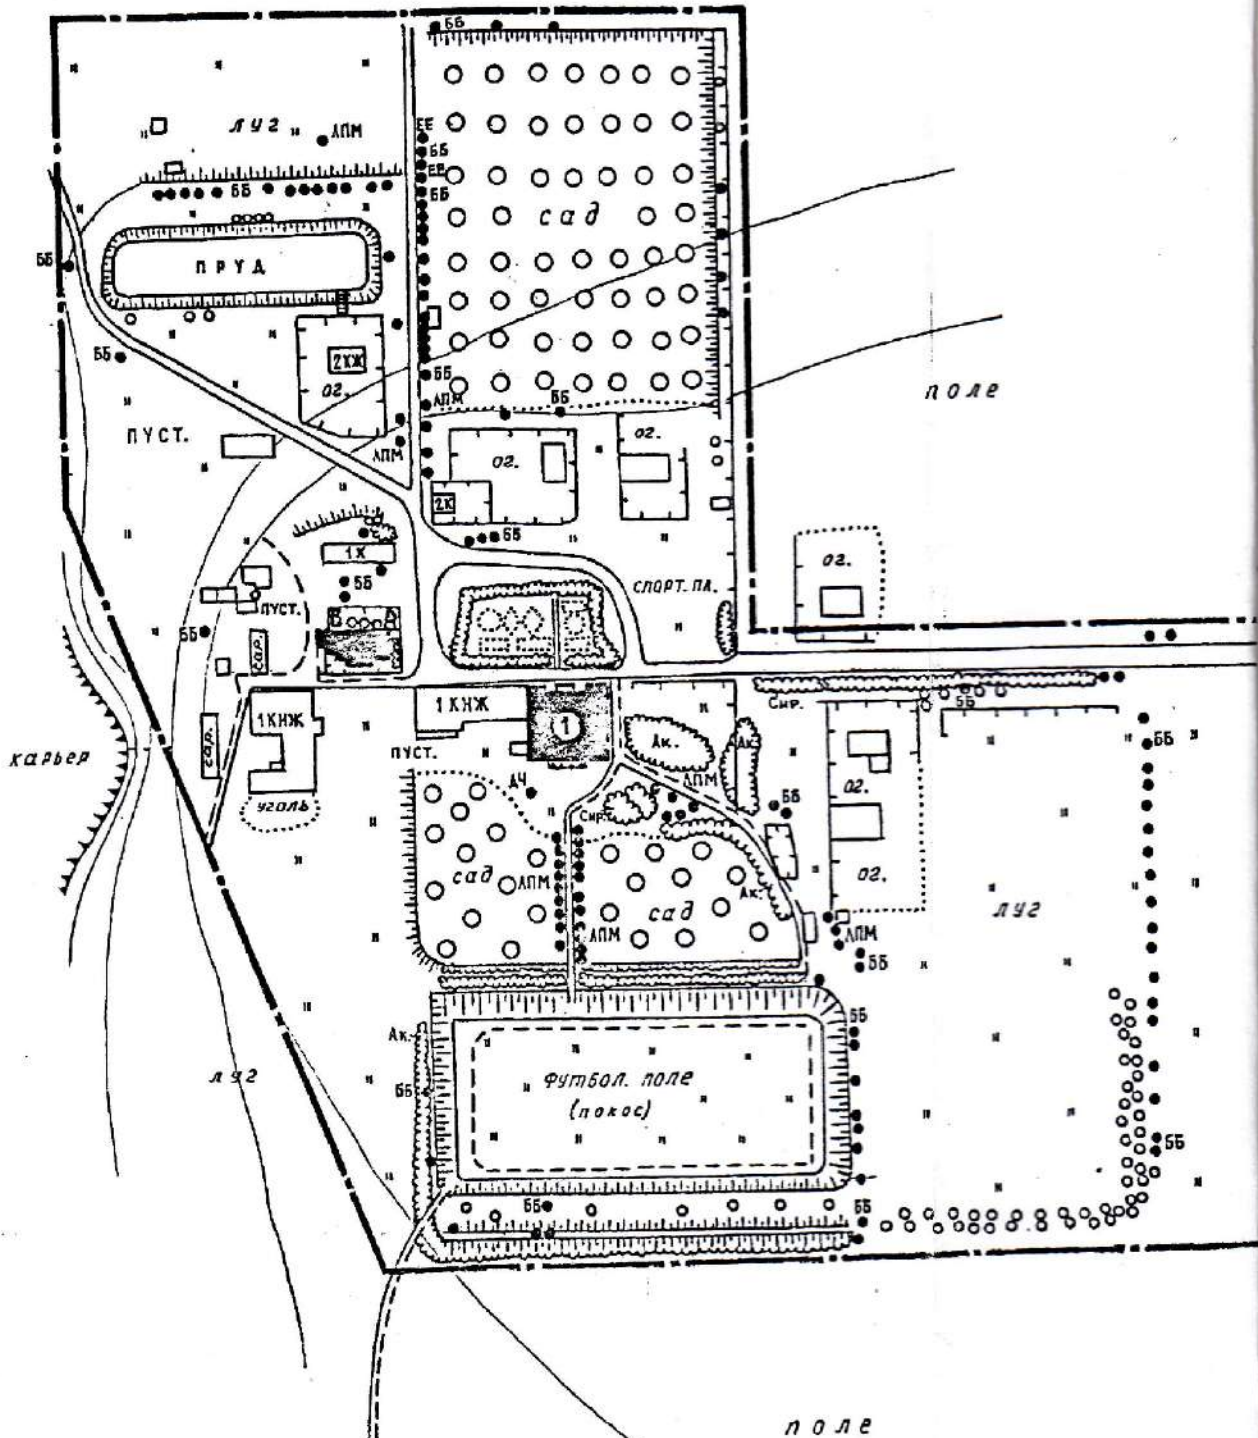

Костромская обл.
Костромской р-н
д. Денисово
Усадьба А.И. Зюзина
Главный дом,
сер. XIX в.

План 2-го этажа

- середина XIX века
- кон. XIX в.

Чертила: Конаева С.К. 1900 г.
Стены: Харзеева Т.О. 1900 г.

Костромская обл.
Костромской р-н
д. Денисово
Усадьба А.И. Зузина
Главный дом,
сер. XIX в.

План 1-го этажа

- середина XIX века
- ▨ кон. XX в.

Чертила: Канаева С.К. 2000 г.
Обмер: Харзеева Т.О. 2000 г.

КОСТРОМСКАЯ ОБЛАСТЬ
 КОСТРОМСКОЙ РАЙОН
 Д. ДЕНИСОВО
 УСАДЬБА "ДЕНИСОВО". ПАРК

ГЕНПЛАН

В Д. ХОЛМ (1 км)