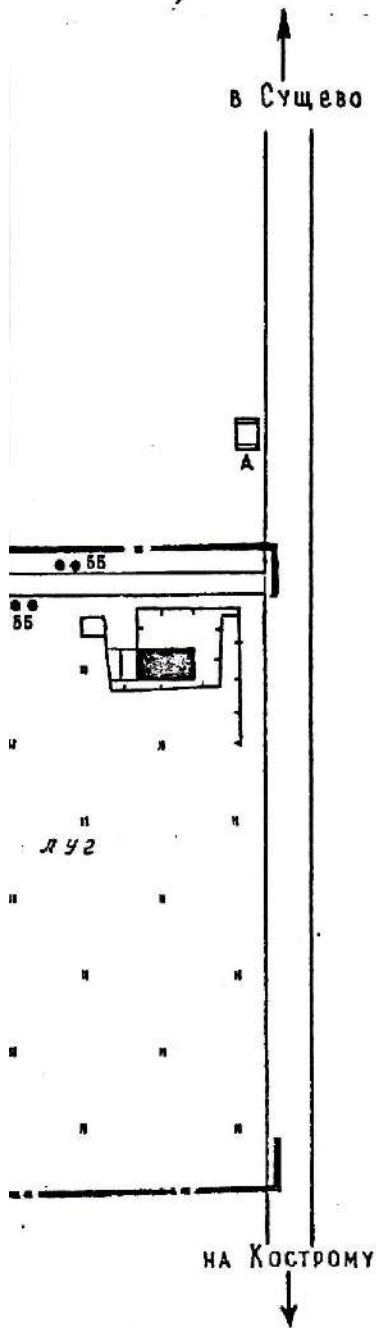

УСЛОВНЫЕ ОБОЗНАЧЕНИЯ

13

●	старовозрастные деревья
○	молодые деревья
●●●●●●	аллеи
○ ○ ○ ○ ○ ○	рядовые посадки деревьев
	участок леса
	группа, куртина
	декоративный кустарник
⋈ ⋈ ⋈	заросли кустарника
|| ||	луг, поляна
○ ○ ○ ○ ○ ○	сад
	пашня
	болото
	цветник
	пруд
	исторические здания
	современная застройка
	фундаменты
	граничный ров и вал
	откосы, обрывы
	основные дороги
	прочие дороги
	граница участка

ЭКСПЛИКАЦИЯ:

1-Главный усадебный дом

Исполнитель: вед. инж. *Б.А.* Ясюнас Б.Б.